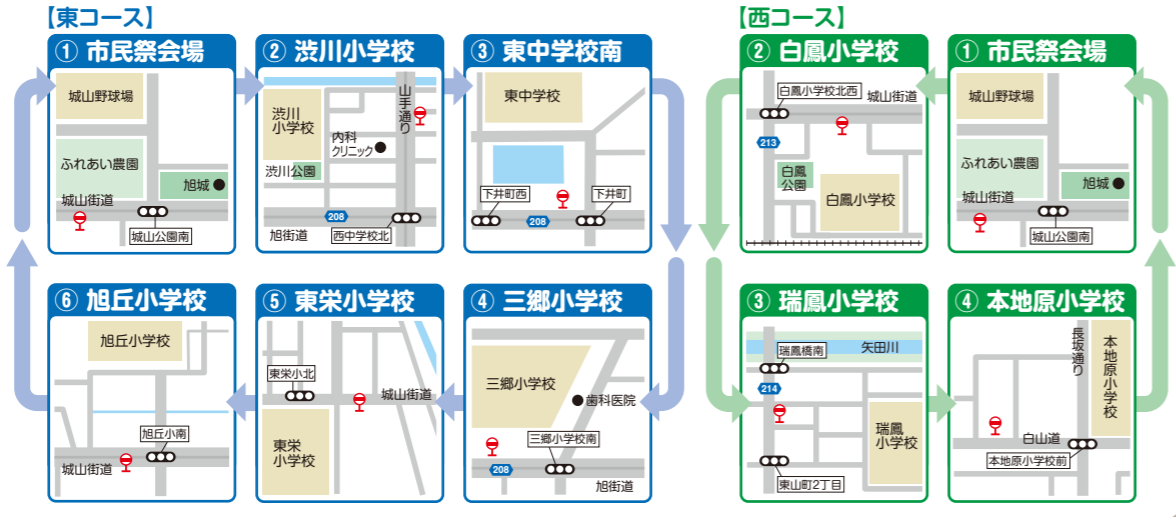

### 会場周辺案内図

**バス停**

- シャトルバス停留所
- 無料巡回バス停留所

**城山小学校 P2**

**P 障がい者用駐車場有**

**3 P**

**5 P**

**4 旭城駐輪場**

**6 ふれあい農園駐輪場**

**駐輪場**

**この道路一帯は市民祭駐車場ではありません。駐車はご遠慮ください。**

**お願い** 駐車台数には限りがあり、周辺道路は混雑が予想されます。会場へは無料巡回バスやシャトルバスをご利用ください。市営バス・あさび一号も運行しています。

**旭小学校 P1**

**「消防ひろば」** 7日(土)10時～午後1時

市民祭本部 TEL 070-1277-9130 (市民祭当日のみ)

■運行時間 9:00～ (15分おきに運行)  
 ■時刻表は右下二次元コードをご確認ください。

■運行時間 9:00～ (原則10分～20分おきに運行)  
 ■時刻表は各停留所、右記二次元コードをご確認ください。  
 ※12～13時台は運行しない便がありますので時刻表をご確認ください。

時刻表  
 無料シャトルバス  
 無料巡回バス