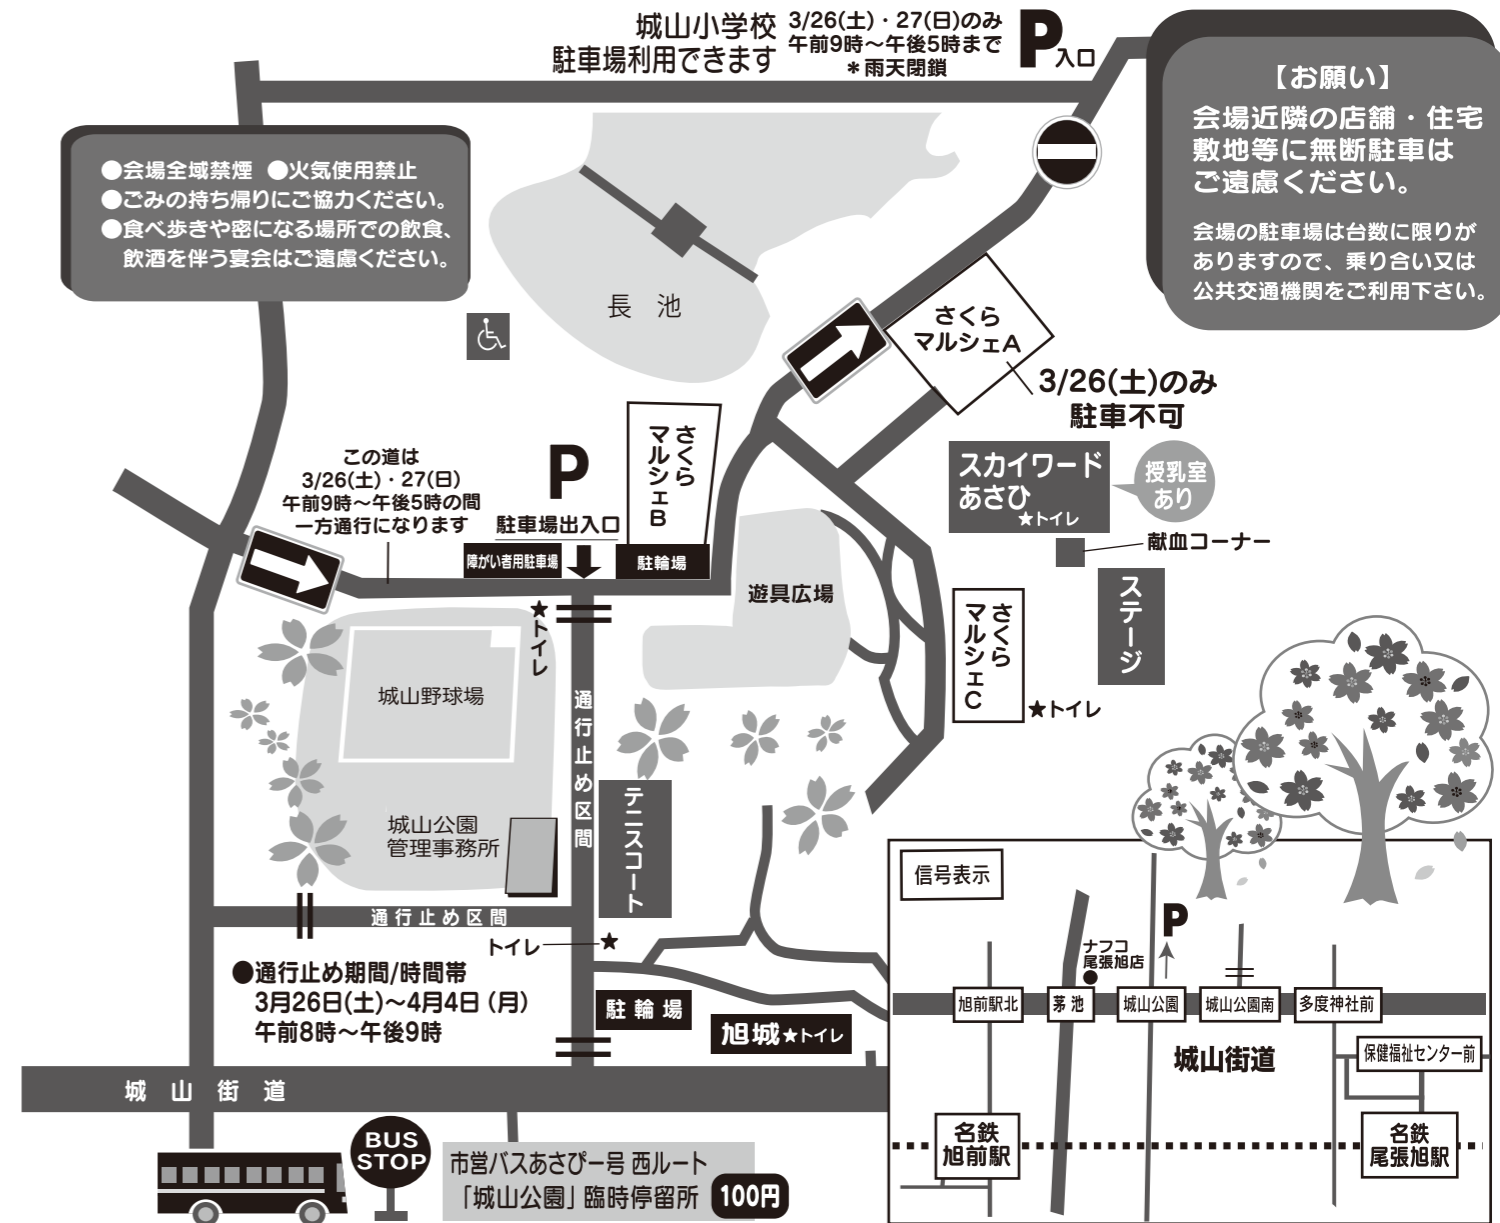

●さくらマルシェ 出店スケジュール表 *出店日時は、都合により変更する場合があります ●マルシェA=A / マルシェB=B / マルシェC=C

| 出店者名 | メニュー | 3/26(土) | 3/27(日) | 3/28(月) | 3/29(火) | 3/30(水) | 3/31(木) | 4/1(金) | 4/2(土) | 4/3(日) | 4/4(月) |
|----------------|-----------------------------------|---------|---------|---------|---------|---------|---------|--------|--------|--------|--------|
| およねたい焼き | みたらし団子、五平餅 まんじゅう | A | B | C | | | | | C | | |
| ボンマルシェ de ファーム | ポテト、唐揚げ、バイン樺 他 | A | B | | | | | | | | |
| 諭吉のからあげ | からあげ、安納芋、ドリンク | A | B | C | C | C | C | C | C | C | C |
| Boo Boo store | もちもちポテト、コットンキャンディ ディッピングドッツアイス | A | B | | | | | | C | | |
| miu crepe cafe | クレープ、ドリンク類 | A | B | | C | | | C | | | |
| 2☆5 ニーゴ | ハンバーガー、ポテト 焼きそば 他 | A | B | C | C | C | C | C | C | C | C |